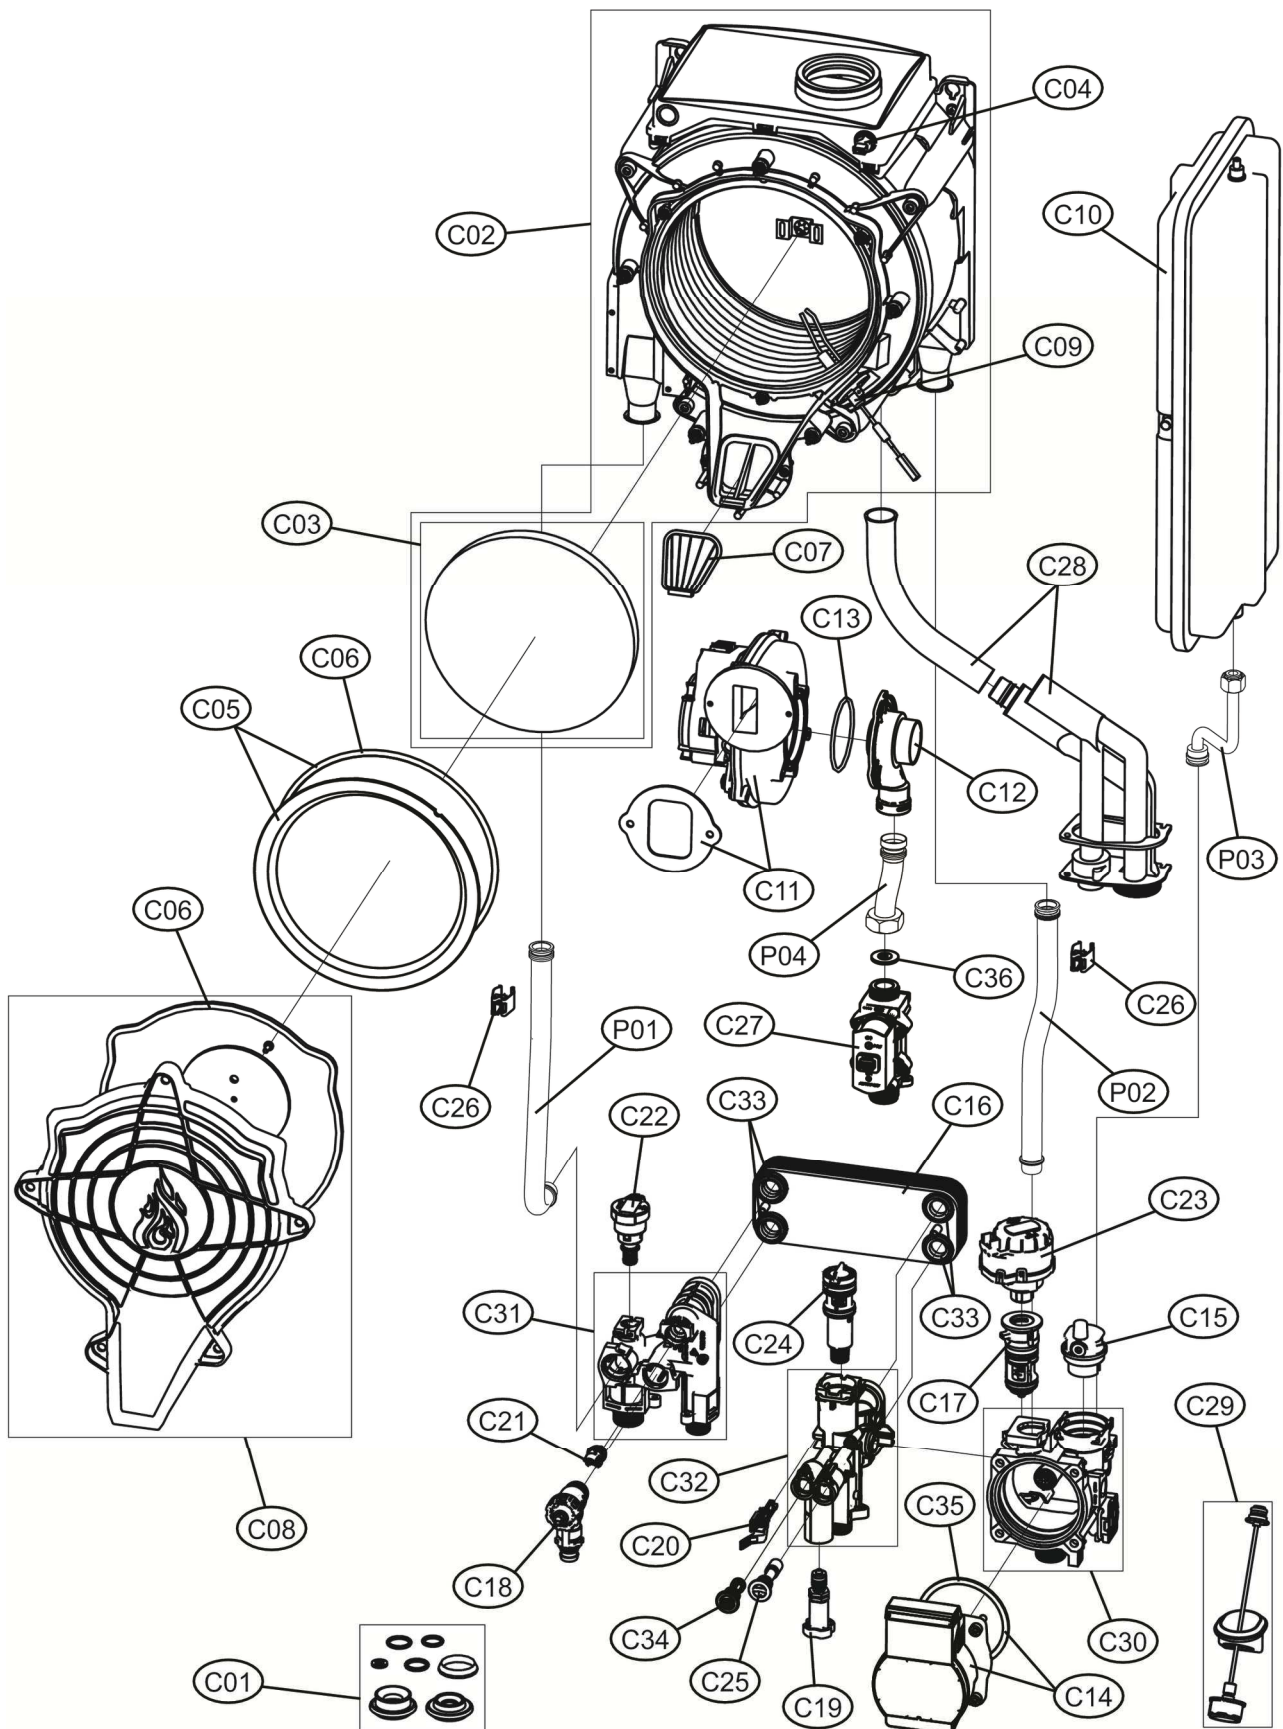

BLUEHELIX HITECH RRT 24-28C