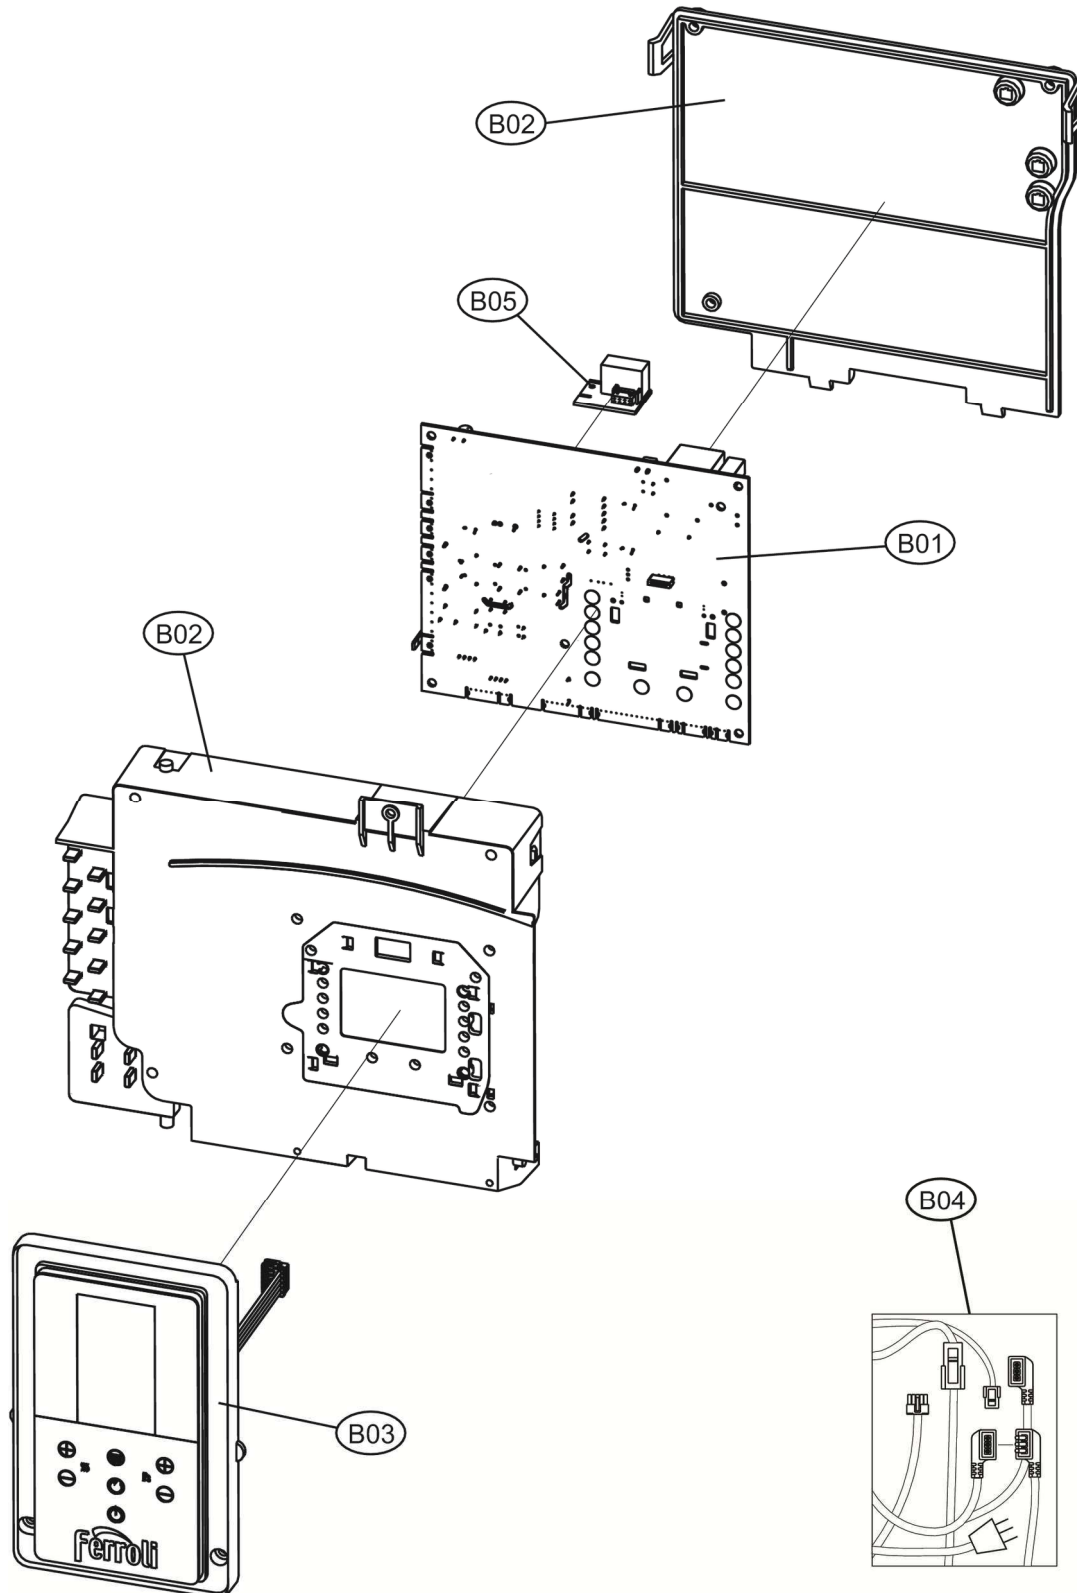

BLUEHELIX HITECH RRT 24-28C